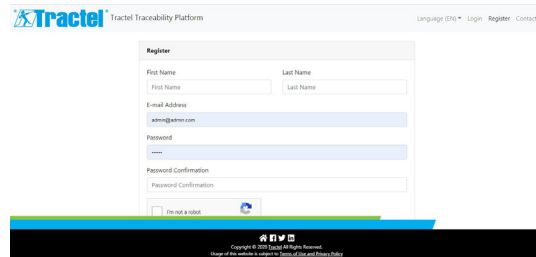

- Informationen zur Kontoerstellung
  - Name
  - E-Mail Adresse
- Erstellen Sie ein Passwort, um Ihr Konto zu sichern

5

Erfassen und verfolgen Sie die wichtigsten Informationen zur Lebensdauer Ihres Produktes